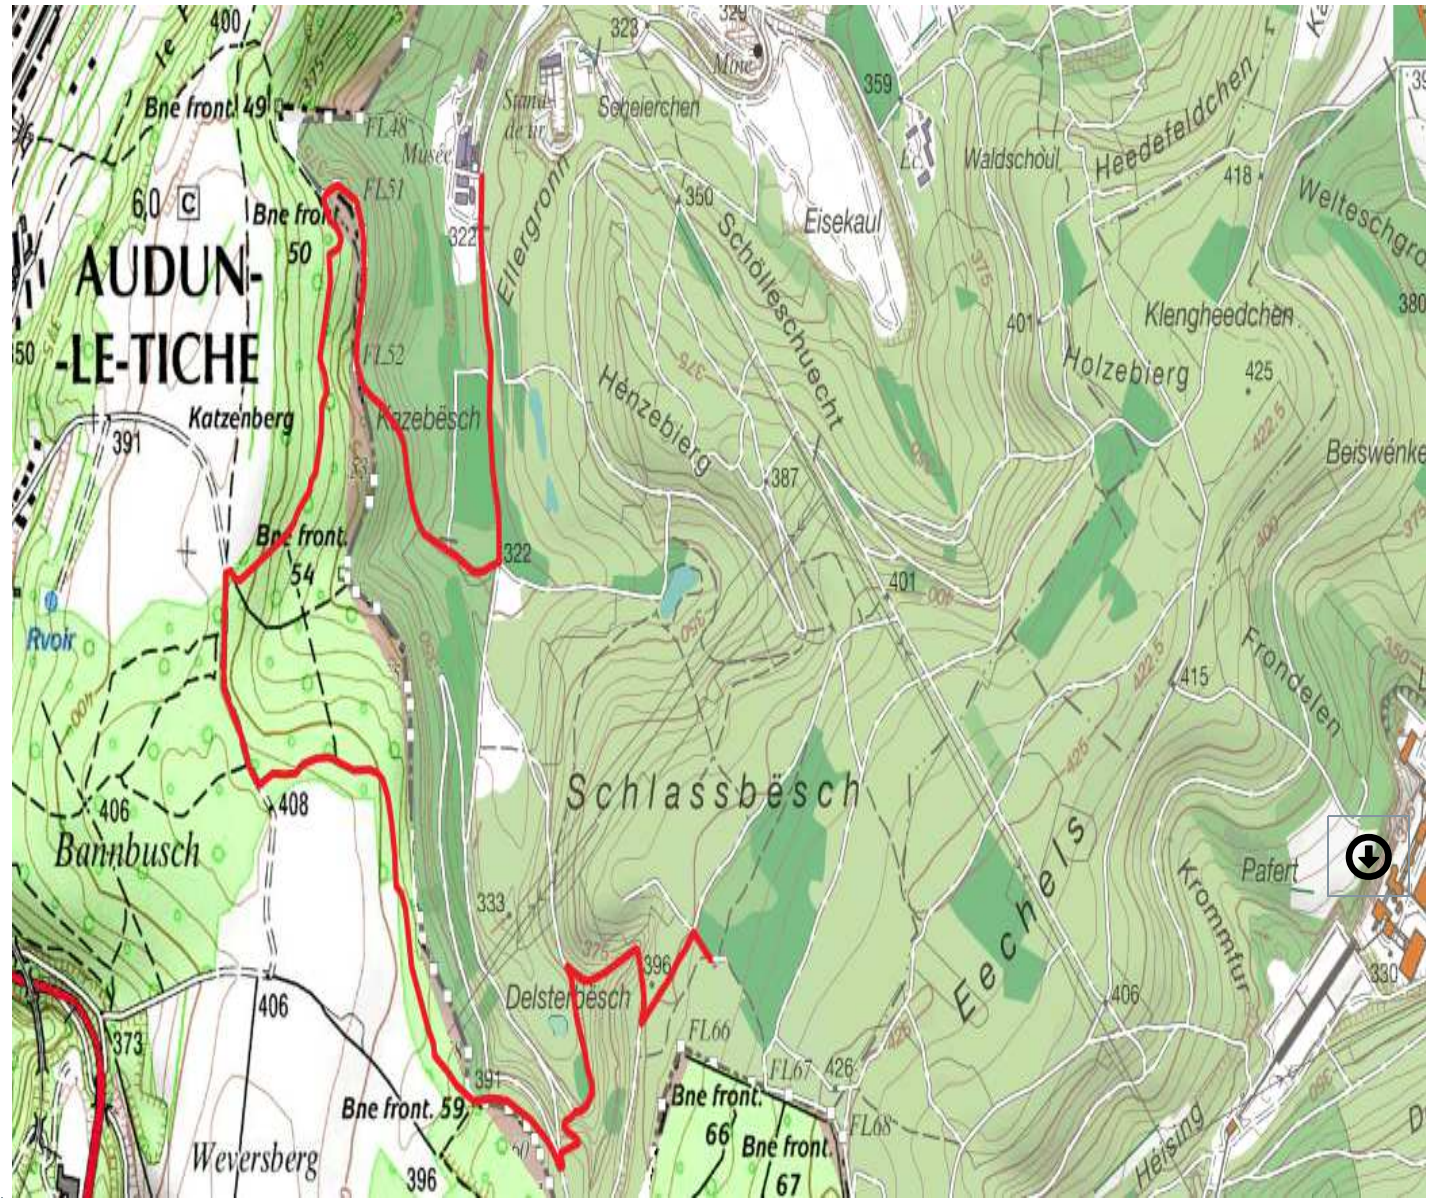

MY MAPS

Hintergrundkarte: Topographische Karte

Marche transfrontalière 27/04/2019

Keine Beschreibung

Karte erstellt von: syndicatesch

Centre d'Accueil Ellergronn - Maison Rosati

Länge: 4.4 km

Δ +184 m Δ -101 m Δ82 m CSV exportieren ()