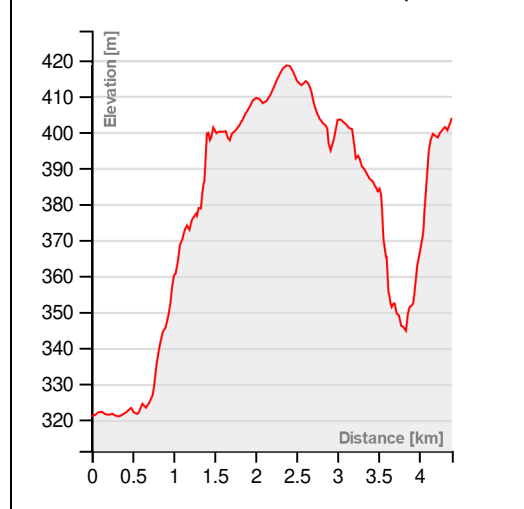

MY MAPS

Hintergrundkarte: Topographische Karte

Marche transfrontalière 27/04/2019

Keine Beschreibung

Karte erstellt von: syndicatesch

Centre d'Accueil Ellergronn - Maison Rosati

Länge: 4.4 km

Δ +184 m Δ -101 m Δ82 m CSV exportieren ()